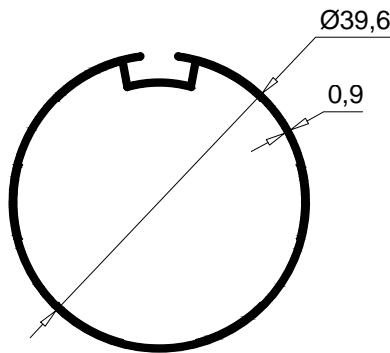

P.No: Ø28 x 1,1  
B.Ağ.: 252 gr/m

28' lik BORU  
P.No: 7040  
B.Ağ.: 189 gr/m

30' luk BORU  
P.No: 7025  
B.Ağ.: 185 gr/m

32' lik BORU  
P.No: 7015  
B.Ağ.: 200 gr/m

38' lik BORU  
P.No: 7016  
B.Ağ.: 295 gr/m