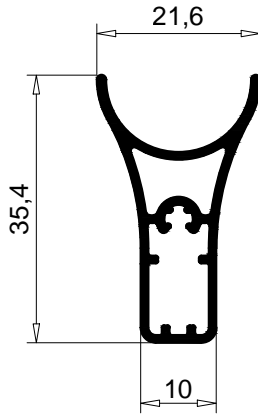

ZEBRA KASA  
P.No: 7013  
B.Ağ.: 525 gr/m

38' lik BORU  
P.No: 7016  
B.Ağ.: 295 gr/m

ETEK BORUSU  
P.No: 7010-2

ETEK BORUSU  
P.No: 7010  
B.Ağ.: 250 gr/m

ETEK ÇITASI  
P.No: 7033  
B.Ağ.: 280 gr/m

ETEK ÇITASI  
P.No: 7014  
B.Ağ.: 330 gr/m