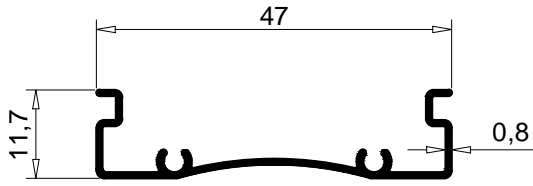

P.No: 7002
B.Ağ.: 198 gr/m