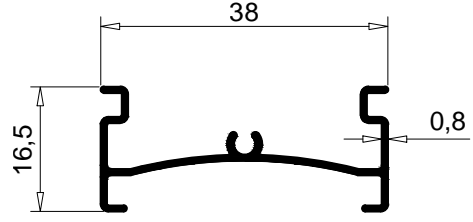

P.No: 7004
B.Ağ.: 190 gr/m