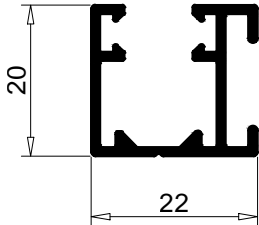

P.No: 7506
B.Ağ.: 300 gr/m