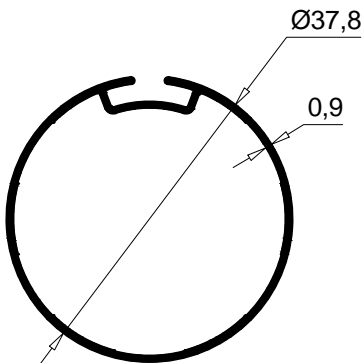

P.No: Ø28 x 1,1  
B.Ağ.: 252 gr/m

28' lik BORU  
P.No: 7040  
B.Ağ.: 189 gr/m

30' luk BORU  
P.No: 7025  
B.Ağ.: 185 gr/m

32' lik BORU  
P.No: 7015  
B.Ağ.: 200 gr/m

38' lik BORU  
P.No: 7016  
B.Ağ.: 295 gr/m