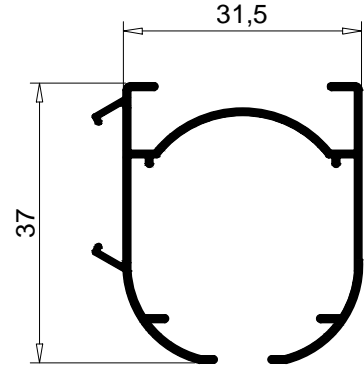

# GÖNENÇ

ALUMİNYUM PROFİL SAN.LTD.ŞTİ.

Tel: +90.380.7314116

Fax: +90.380.7314117

e-mail: info@gonencaluminum.com

P.No: 7005  
B.Ağ.: 172 gr/m

P.No: 7006  
B.Ağ.: 218 gr/m

P.No: 7027  
B.Ağ.: 347 gr/m