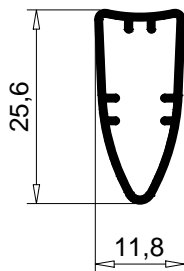

28' lik BORU  
P.No: 7040  
B.Ağ.: 189 gr/m

P.No: 7042  
B.Ağ.: 310 gr/m

ETEK BORUSU  
P.No: 7010  
B.Ağ.: 250 gr/m

ETEK BORUSU  
P.No: 7010-2  
B.Ağ.: 208 gr/m

ETEK BORUSU  
P.No: 7051  
B.Ağ.: 117 gr/m

ETEK ÇİTASI  
P.No: 7011  
B.Ağ.: 230 gr/m

ETEK ÇİTASI  
P.No: 7028  
B.Ağ.: 176 gr/m

ETEK ÇİTASI  
P.No: 7052  
B.Ağ.: 178 gr/m