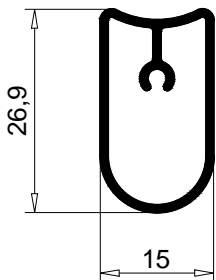

28' lik BORU  
P.No: 7040  
B.Ağ.: 189 gr/m

P.No: 7042  
B.Ağ.: 310 gr/m

ETEK BORUSU  
P.No: 7010  
B.Ağ.: 250 gr/m

ETEK BORUSU  
P.No: 7010-2  
B.Ağ.: 208 gr/m

ETEK BORUSU  
P.No: 7051  
B.Ağ.: 117 gr/m

ETEK ÇİTASI  
P.No: 7011  
B.Ağ.: 230 gr/m

ETEK ÇİTASI  
P.No: 7028  
B.Ağ.: 176 gr/m

ETEK ÇİTASI  
P.No: 7052  
B.Ağ.: 178 gr/m