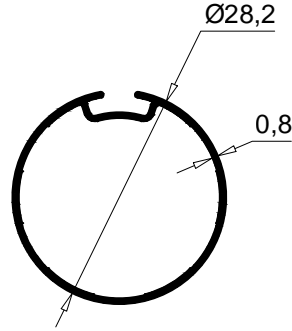

28' lik BORU  
P.No: 7040  
B.Ağ.: 189 gr/m

P.No: 7042  
B.Ağ.: 310 gr/m

ETEK BORUSU  
P.No: 7010  
B.Ağ.: 250 gr/m

ETEK BORUSU  
P.No: 7010-2  
B.Ağ.: 208 gr/m

ETEK BORUSU  
P.No: 7051  
B.Ağ.: 117 gr/m

ETEK ÇİTASI  
P.No: 7011  
B.Ağ.: 230 gr/m