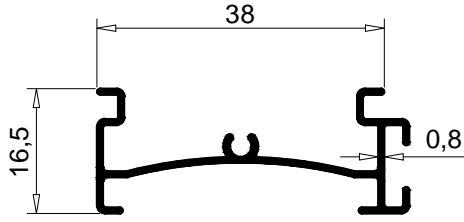

P.No: 7046
B.Ağ.: 220 gr/m