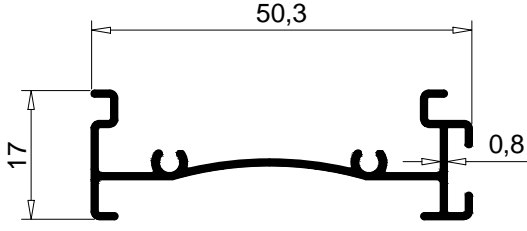

PERDE PROFİLLERİ

GÖNENÇ

ALUMİNYUM PROFİL SAN.LTD.ŞTİ.

Tel: +90.380.7314116

Fax: +90.380.7314117

e-mail: info@gonencaluminum.com

P.No: 7003
B.Ağ.: 245 gr/m