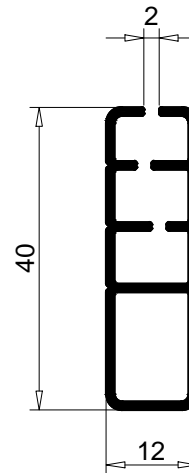

32' lik BORU  
P.No: 7015  
B.Ağ.: 200 gr/m

ETEK ÇİTASI  
P.No: 7026  
B.Ağ.: 179 gr/m

P.No: 7007-2  
B.Ağ.: 167 gr/m

P.No: 7504  
B.Ağ.: 358 gr/m