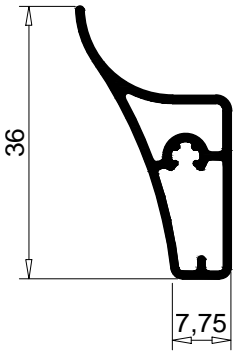

ZEBRA KASA  
P.No: 7013  
B.Ağ.: 525 gr/m

38' lik BORU  
P.No: 7016  
B.Ağ.: 295 gr/m

ETEK BORUSU  
P.No: 7010-2

ETEK BORUSU  
P.No: 7010  
B.Ağ.: 250 gr/m

ETEK ÇITASI  
P.No: 7033  
B.Ağ.: 280 gr/m

ETEK ÇITASI  
P.No: 7014  
B.Ağ.: 330 gr/m