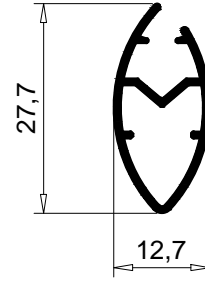

32' lik BORU  
P.No: 7015  
B.Ağ.: 200 gr/m

ETEK ÇİTASI  
P.No: 7026  
B.Ağ.: 179 gr/m

P.No: 7007-2  
B.Ağ.: 167 gr/m

P.No: 7504  
B.Ağ.: 358 gr/m