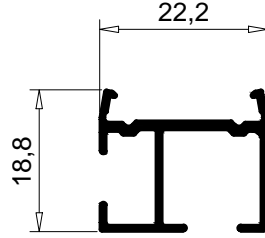

# GÖNENÇ

ALUMİNYUM PROFİL SAN.LTD.ŞTİ.

Tel: +90.380.7314116

Fax: +90.380.7314117

e-mail: info@gonencaluminum.com

P.No: 7005  
B.Ağ.: 172 gr/m

P.No: 7006  
B.Ağ.: 218 gr/m

P.No: 7027  
B.Ağ.: 347 gr/m