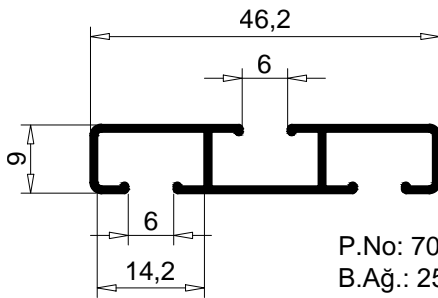

P.No: 7036

B.Ağ.: 253 gr/m