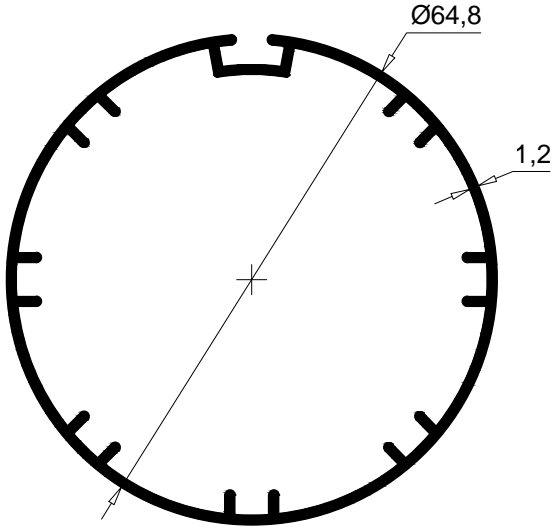

65' lik BORU
P.No: 7021
B.Ağ.: 824 gr/m