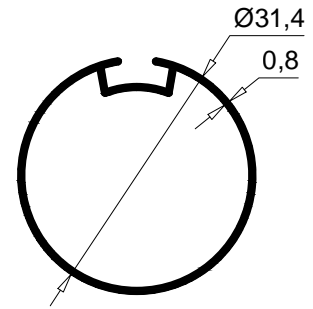

P.No: Ø28 x 1,1  
B.Ağ.: 252 gr/m

28' lik BORU  
P.No: 7040  
B.Ağ.: 189 gr/m

30' luk BORU  
P.No: 7025  
B.Ağ.: 185 gr/m

32' lik BORU  
P.No: 7015  
B.Ağ.: 200 gr/m

38' lik BORU  
P.No: 7016  
B.Ağ.: 295 gr/m