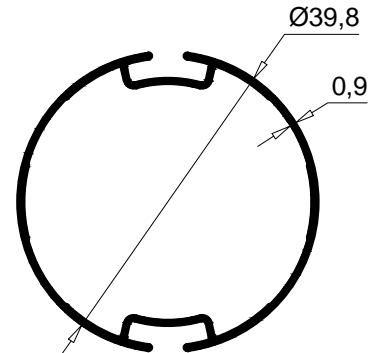

K.No: 7031
P.Ağ.: 334 gr/m