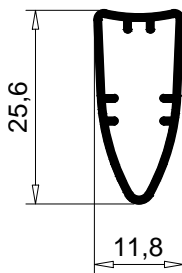

ETEK ÇITASI
P.No: 7011
B.Ağ.: 230 gr/m

ETEK ÇITASI
P.No: 7028
B.Ağ.: 176 gr/m