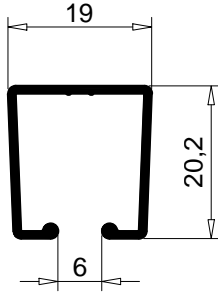

32'lik Rustik Borusu

P.No: 7045

B.Ağ.: 432 gr/m

27'lik Rustik Borusu

P.No: 7044

B.Ağ.: 362 gr/m

Rustik Rayı

P.No: 7047