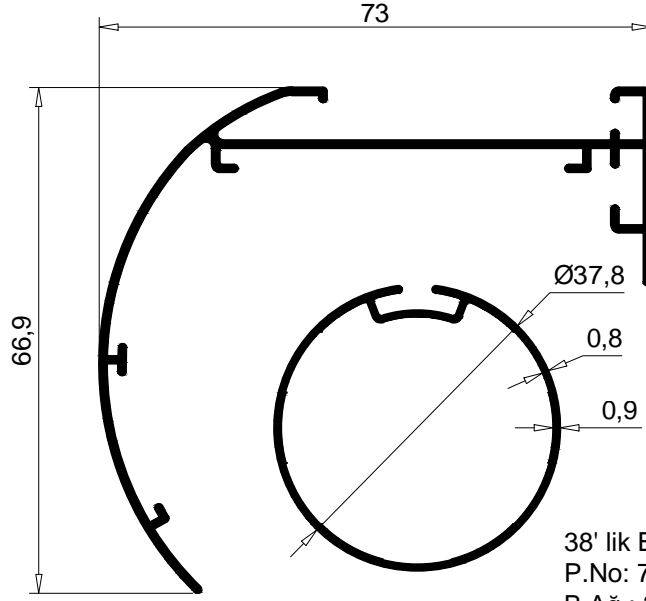

ETEK BORUSU  
P.No: 7010-2  
B.Ağ.: 215 gr/m

ETEK BORUSU  
P.No: 7051  
B.Ağ.: 117 gr/m

ETEK ÇITASI  
P.No: 7011  
B.Ağ.: 230 gr/m

ETEK ÇITASI  
P.No: 7028  
B.Ağ.: 176 gr/m

ETEK ÇITASI  
P.No: 7052  
B.Ağ.: 178 gr/m