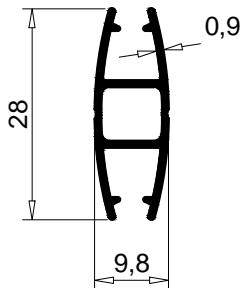

32' lik BORU  
P.No: 7015  
B.Ağ.: 200 gr/m

ETEK ÇİTASI  
P.No: 7026  
B.Ağ.: 179 gr/m

P.No: 7007-2  
B.Ağ.: 167 gr/m

P.No: 7504  
B.Ağ.: 358 gr/m