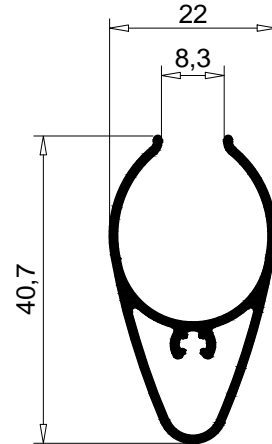

ZEBRA KASA  
P.No: 7013  
B.Ağ.: 525 gr/m

38' lik BORU  
P.No: 7016  
B.Ağ.: 295 gr/m

ETEK BORUSU  
P.No: 7010-2

ETEK BORUSU  
P.No: 7010  
B.Ağ.: 250 gr/m

ETEK ÇITASI  
P.No: 7033  
B.Ağ.: 280 gr/m

ETEK ÇITASI  
P.No: 7014  
B.Ağ.: 330 gr/m