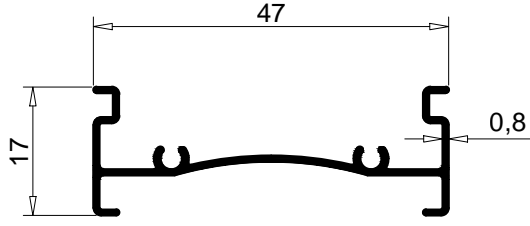

PERDE PROFİLLERİ

GÖNENÇ

ALUMINIUM PROFİL SAN.LTD.ŞTİ.
Tel: +90.380.7314116
Fax: +90.380.7314117
e-mail: info@gonencaluminum.com

P.No: 7001
B.Ağ.: 235 gr/m